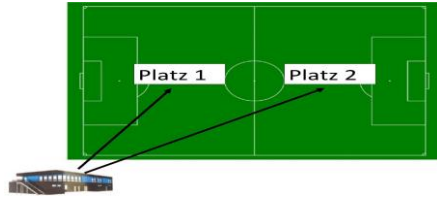

Belegung je Platz und Uhrzeit 2021 / 2022

Platz 1 = linker Platz vom Vereinsheim aus gesehen  
Platz 2 = rechter Platz vom Vereinsheim aus gesehen

Gültig ab 22.07.2021

Montag	
Platz 1	Platz 2
14:00 —	
14:15 —	
14:30 —	
14:45 —	
15:00 —	
15:15 —	
15:30 —	2015er
15:45 —	2015er 1./2. G 15:30-16:30
16:00 —	2012er 7. E 16:00-17:25
16:15 —	2011er 2./3. E 16:00-17:25
16:30 —	2012er 4./5. E 15:55-17:25
16:45 —	
17:00 —	Mädchen 2009-10er/2011er 1. D / 1. E 17:25-18:50
17:15 —	2011er / 1. E 17:25-18:50
17:30 —	2010er / 6. D 17:25-18:50
17:45 —	
18:00 —	2006er / 2. B 18:50-20:15
18:15 —	2005er / 1. B 18:50-20:15
18:30 —	
18:45 —	
19:00 —	
19:15 —	
19:30 —	
19:45 —	
20:00 —	
20:15 —	
20:30 —	4. Herren 20:15-21:45
20:45 —	1./2. Frauen 20:15-21:45
21:00 —	
21:15 —	
21:30 —	
21:45 —	
22:00 —	

Dienstag	
Platz 1	Platz 2
14:00 —	
14:15 —	
14:30 —	
14:45 —	
15:00 —	
15:15 —	
15:30 —	ILS 14:00-15:30
15:45 —	
16:00 —	2016er 16:00-17:00
16:15 —	2014er 4. F 15:30-17:00
16:30 —	
16:45 —	
17:00 —	2010er 2./5. D 17:00-18:30
17:15 —	2009er 1./3./4. D 17:00-18:30
17:30 —	
17:45 —	
18:00 —	Alte Herren 18:30-20:00
18:15 —	3. Herren 18:30-20:00
18:30 —	
18:45 —	
19:00 —	
19:15 —	
19:30 —	
19:45 —	
20:00 —	
20:15 —	1. Herren 20:00-21:30
20:30 —	2. Herren 20:00-21:30
20:45 —	
21:00 —	
21:15 —	
21:30 —	
21:45 —	
22:00 —	