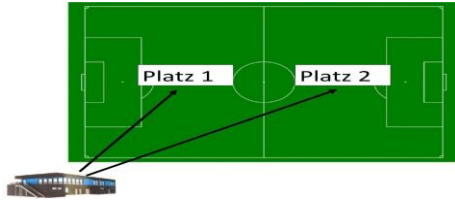

Belegung je Platz und Uhrzeit 2021 / 2022

Platz 1 = linker Platz vom Vereinsheim aus gesehen
 Platz 2 = rechter Platz vom Vereinsheim aus gesehen

Gültig ab 25.05.2021 bis einschl. 23.06.2021